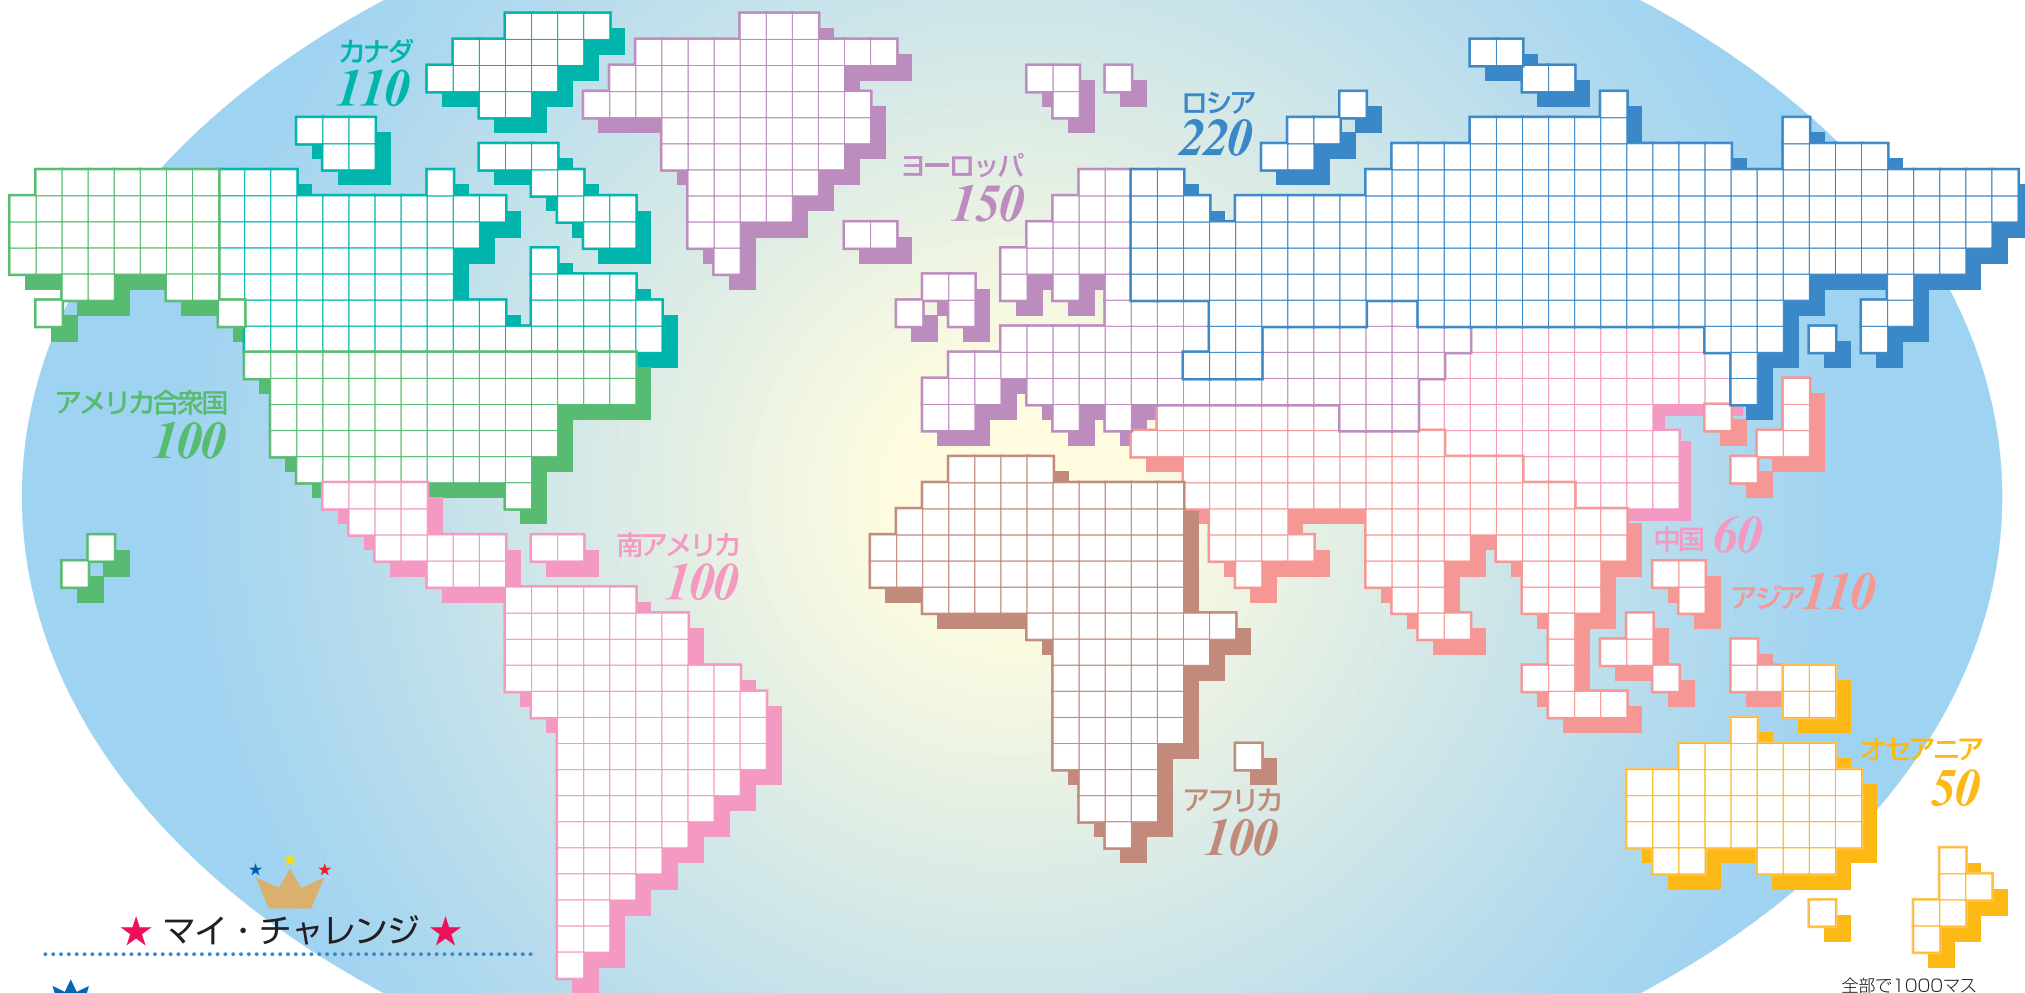

# Challenge 1000

チャレンジ

★ マイ・チャレンジ ★

全部で1000マス  
 1マス □ 5分 → 25万遍  
 □ 10分 → 50万遍  
 □ 20分 → 100万遍

スタート ★ 年 月 日

ゴール ★ 年 月 日